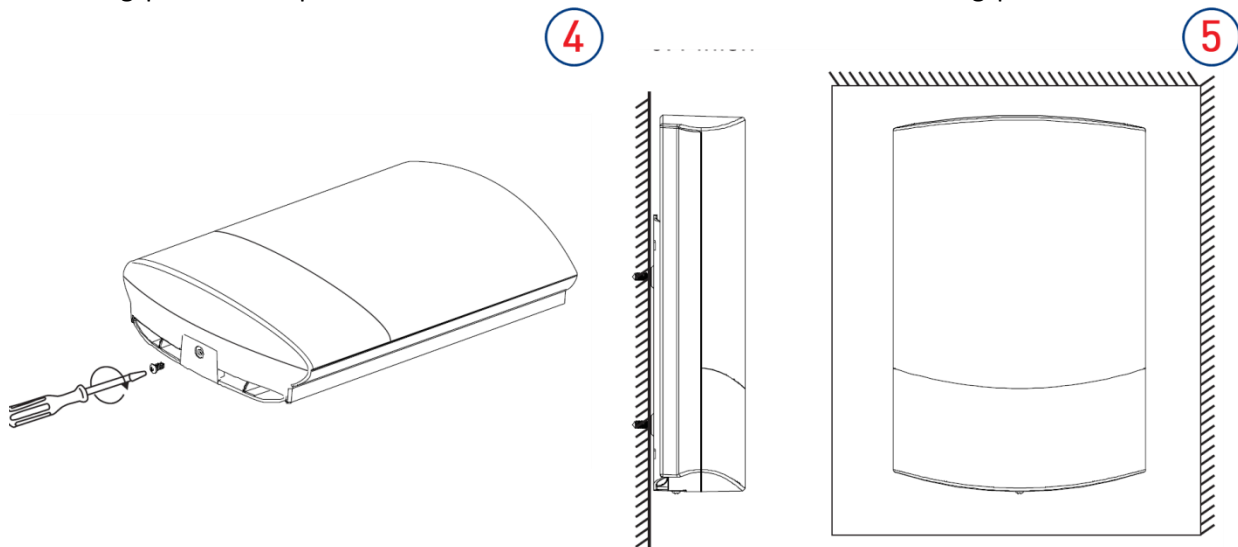

Fjern hornet fra monteringspladen.

Fastgør monteringspladen på den ønskede position med skruer.

Sæt udendørshornet tilbage på monteringspladen.

Fastgør udendørshornet til monteringspladen med skrue.

Installationen er færdig.