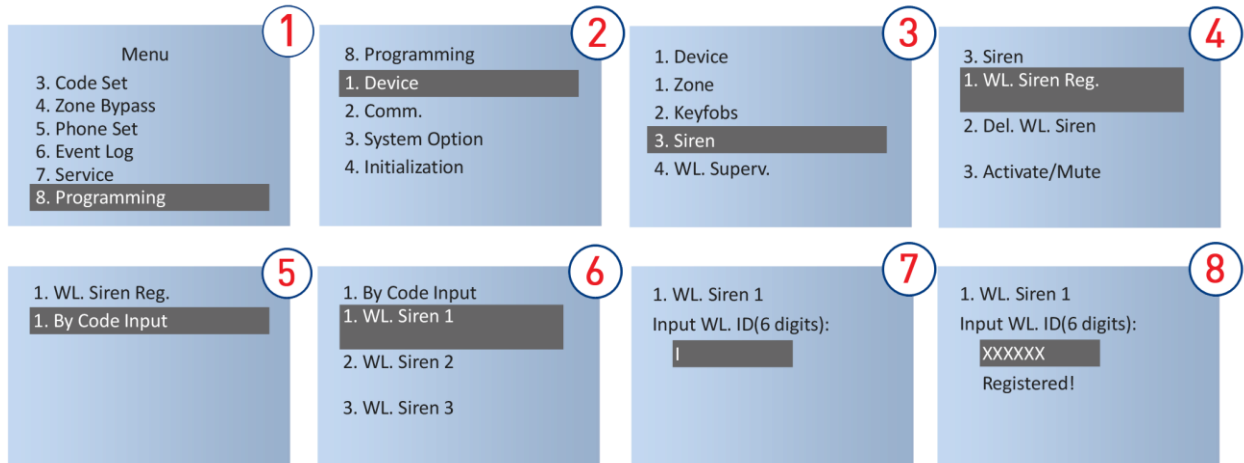

HOME[®] SECURE 868MHz

Trådløst Udendørshorn
med Flash

Introduktion

Dette trådløse udendørshorn med flash kan hænges op udenfor på huset for ved alarm at tiltrække ekstra meget opmærksomhed fra naboer og forbipasserende. Hornet hyler med 105dB, mens den røde LED lampe blinker tydeligt.

- | | | |
|-----------------------------|---|----------------------------|
| 1 Flash, blinker ved alarm. | 4 Sabotagekontakt. | 7 Backup batteri ON/OFF. |
| 2 Monteringsplade. | 5 Sirene ID, bruges ved registrering. | 8 Indstil alarmeringstid. |
| 3 Sirene. | 6 Strømtik. Tilslut strømforsyning her. | 9 Indstil alarmeringstype. |

Registrer Udendørshornet

Registrer udendørshornet på din HomeSecure PRO alarm, før du tager det i brug. Følg vejledningen på næste side:

Ved punkt 7 indtaster du udendørshornets ID nummer, som du finder på indersiden af lågen på hornets bagside. ID nummeret er på 6 cifre.

Fjern hornet fra monteringspladen.

Fastgør monteringspladen på den ønskede position med skruer.

Sæt udendørshornet tilbage på monteringspladen.

Fastgør udendørshornet til monteringspladen med skrue.

Installationen er færdig.