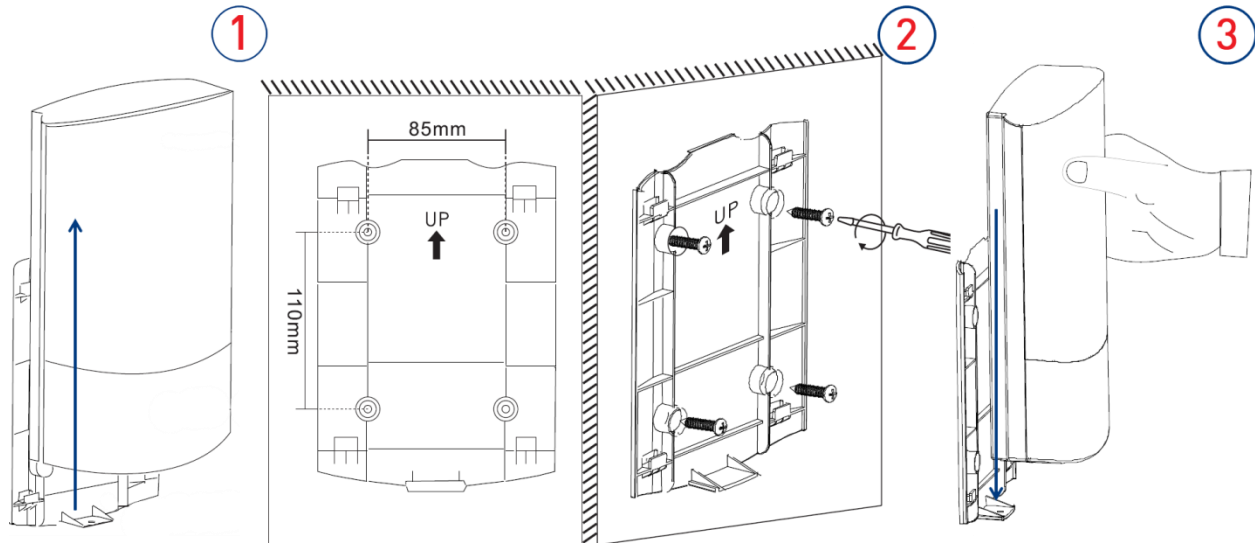

Installer Udendørshornet

For at spare batteri kan du indstille bevægelsessensoren til at gå i dvale, hver gang den har registreret bevægelse. Dvalen kan indstilles til 5 sekunder, 50 sekunder eller 5 minutter.